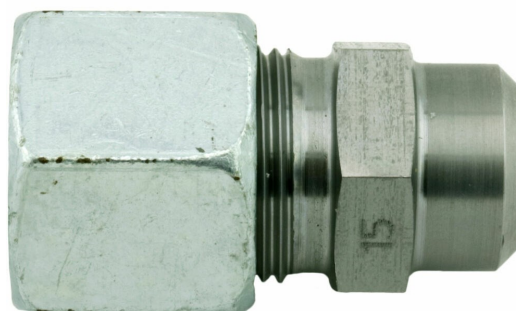

SO 6336 - Union med sveisenippel

Beskrivelse

- Union med sveisenippel
- Stål

Med forbehold om konstruksjonsendringer og tekniske endringer. Kan endres uten varsel

GPA Flowsystem A/S

Regnbueveien 9

NO-1405 Langhus

+47 (0)64-85 68 00

info@gpa.no

gpa.no

SO 6336 - Union med sveisenippel

Teknisk spesifikasjon

Artikkelnr	d	bar	M	SW1	SW2	L	D	x	z	e
2181400060	6	400	12x1,5	14	12	22	10	8	22	4
2181400080	8	300	14x1,5	17	14	24	12	8	24	6.2
2181400100	10	250	16x1,5	19	17	28	14	8	26	8.2
2181400120	12	250	18x1,5	22	19	30	16	8	26	10.2
2181400140	14	250	22x1,5	27	22	33	19	10	30	12.5
2181400150	15	200	22x1,5	27	22	33	19	10	30	12.5
2181400180	18	200	26x1,5	32	27	38	22	10	32	15
2181400200	20	200	26x1,5	32	27	39.5	22	10	32.5	15
2181400220	22	160	30x2	36	32	40	27	12	38	19
2181400280	28	160	36x2	41	41	44	32	12	40	24