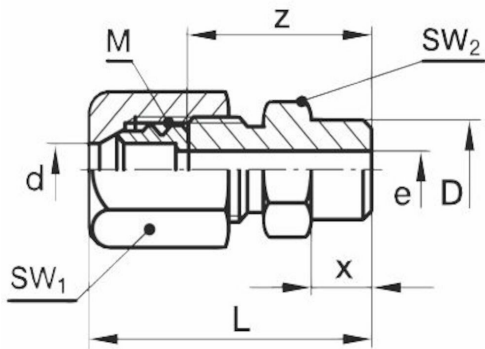

SO 6336 - Union med sveisenippel

Beskrivelse

- Union med sveisenippel
- Stål

Med forbehold om konstruksjonsendringer og tekniske endringer. Kan endres uten varsel

GPA Flowsystem A/S

Regnbueveien 9

NO-1405 Langhus

+47 (0)64-85 68 00

info@gpa.no

gpa.no

SO 6336 - Union med sveisenippel

Teknisk spesifikasjon

Artikkelnr	d	bar	M	SW1	SW2	L	D	x	z	e
2181400060	6	400	12x1,5	14	12	22	10	8	22	4
2181400080	8	300	14x1,5	17	14	24	12	8	24	6.2
2181400100	10	250	16x1,5	19	17	28	14	8	26	8.2
2181400120	12	250	18x1,5	22	19	30	16	8	26	10.2
2181400140	14	250	22x1,5	27	22	33	19	10	30	12.5
2181400150	15	200	22x1,5	27	22	33	19	10	30	12.5
2181400180	18	200	26x1,5	32	27	38	22	10	32	15
2181400200	20	200	26x1,5	32	27	39.5	22	10	32.5	15
2181400220	22	160	30x2	36	32	40	27	12	38	19
2181400280	28	160	36x2	41	41	44	32	12	40	24